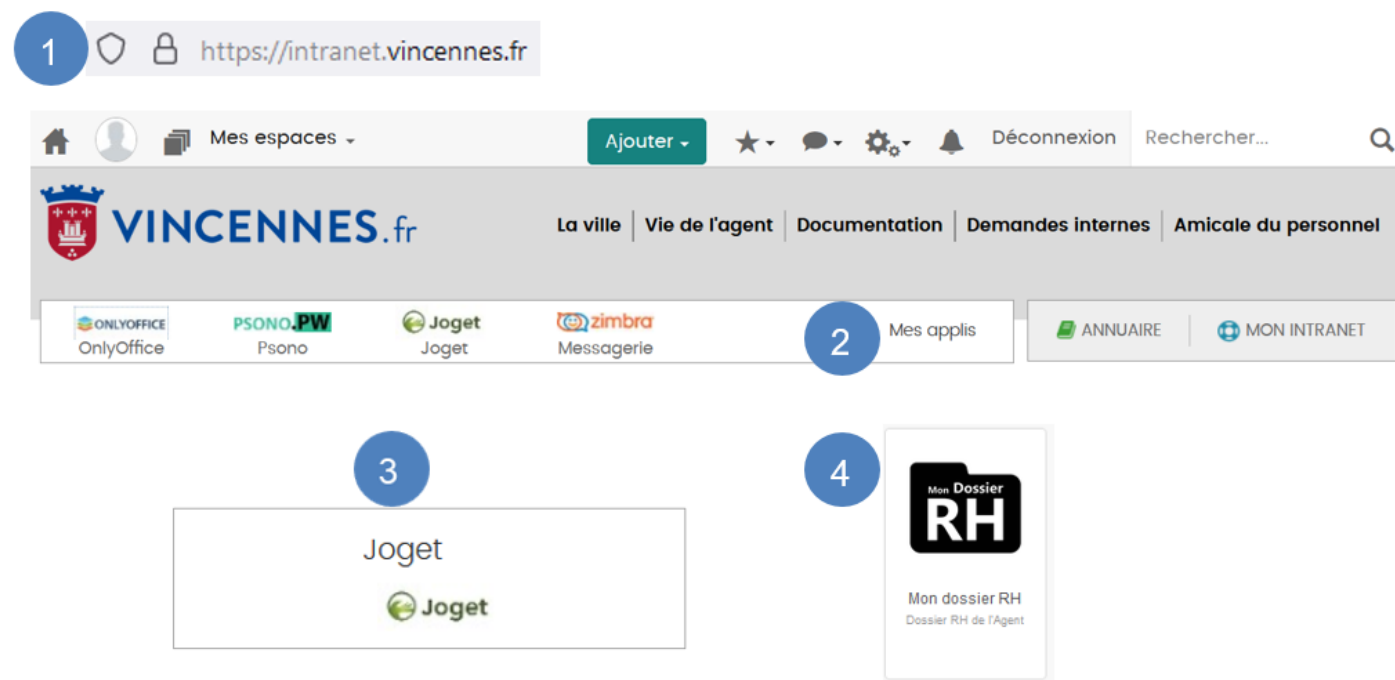

Connexion à Mon Dossier RH

Pour accéder au logiciel Mon Dossier RH:

- ➔ 1. Se connecter à l'intranet: <https://intranet.vincennes.fr>
- ➔ 2. Cliquer sur **Mes Applis**
- ➔ 3. Dans la liste, cliquer sur **Joget**
- ➔ 4. Cliquer sur **Mon Dossier RH**