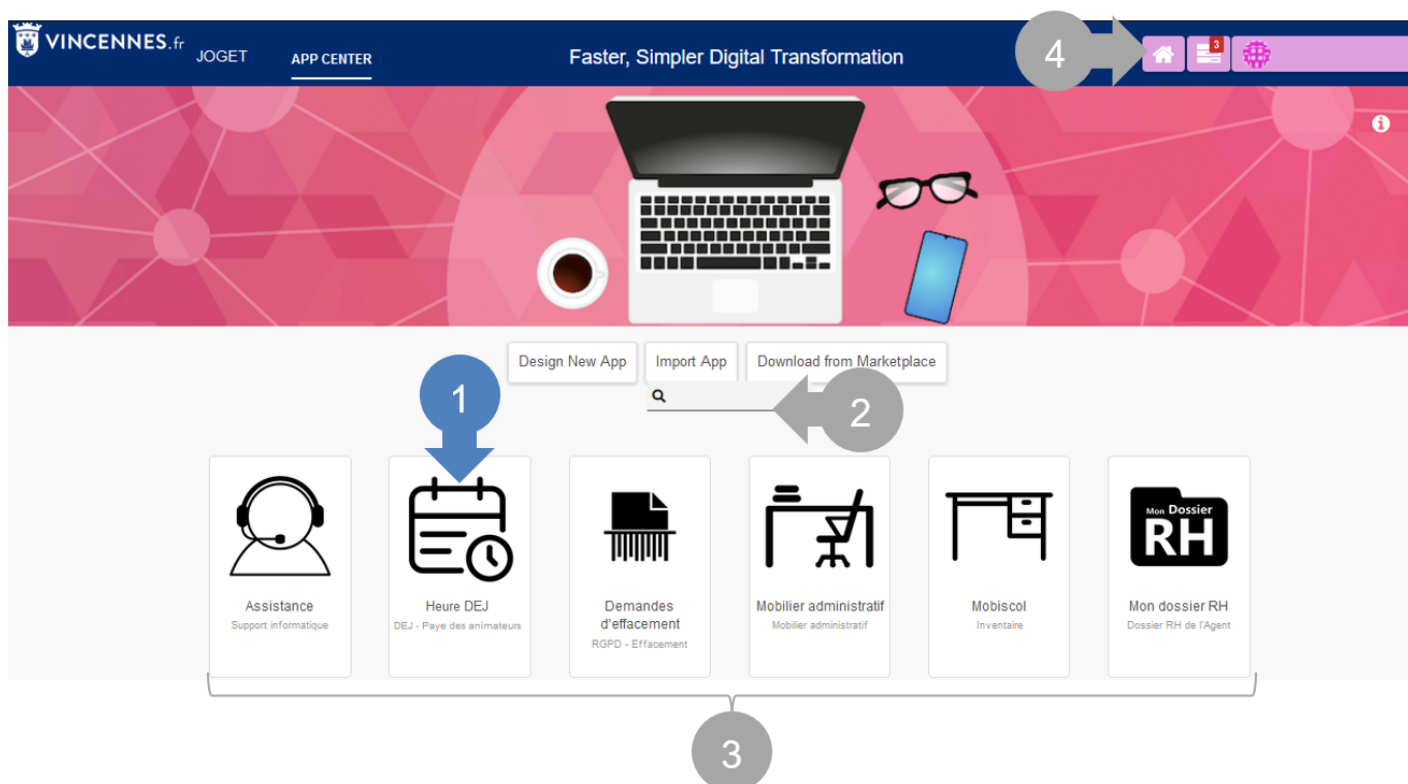

# Connexion et interface

Le tutoriel suivant vous guidera pour vous connecter au logiciel Heure DEJ de Joget.

- **Connexion**
- **Accès à Heure DEJ via Joget**
- **Interface Heure DEJ**

**Note importante: les actions (ex: clic) sont symbolisées par une bulle bleue, les explications de la fonctionnalité par une bulle grise.** Pour réaliser efficacement le tutoriel ci-dessous, il est important de bien suivre l'ordre chronologique et la numérotation des étapes indiquées. Exemple d'action : 1, 2, 3, 4...

## A. Connexion

Pour y accéder depuis l'intranet:

- ➔ 1. Se connecter à l'intranet: <https://intranet.vincennes.fr>
- ➔ 2. Cliquer sur le **pavé numérique**
- ➔ 3. Dans la liste, cliquer sur **Heure Dej** ou cliquer sur **Joget**, puis **Heure Dej**

## B. Accès à Heure DEJ via Joget

Par défaut, la page d'accueil de Joget affiche toutes les applications, dont Heure DEJ.

- ➔ **1. Heure DEJ:** cliquez pour accéder à l'application
- ➔ **2. Recherche:** pour effectuer une recherche
- ➔ **3. Applications:** la liste des applications Joget
- ➔ **4. Liens:** accueil, notifications du nombre d'affectation et profil d'utilisateur

## C. Interface Heure DEJ

- ➔ **1. Accueil:** pour retourner à la page d'accueil présentant la liste des applications
- ➔ **2. Profil d'utilisateur:** nom, prénom, mail et déconnexion
- ➔ **3. Menu principal**
- ➔ **4. Demandes en cours**