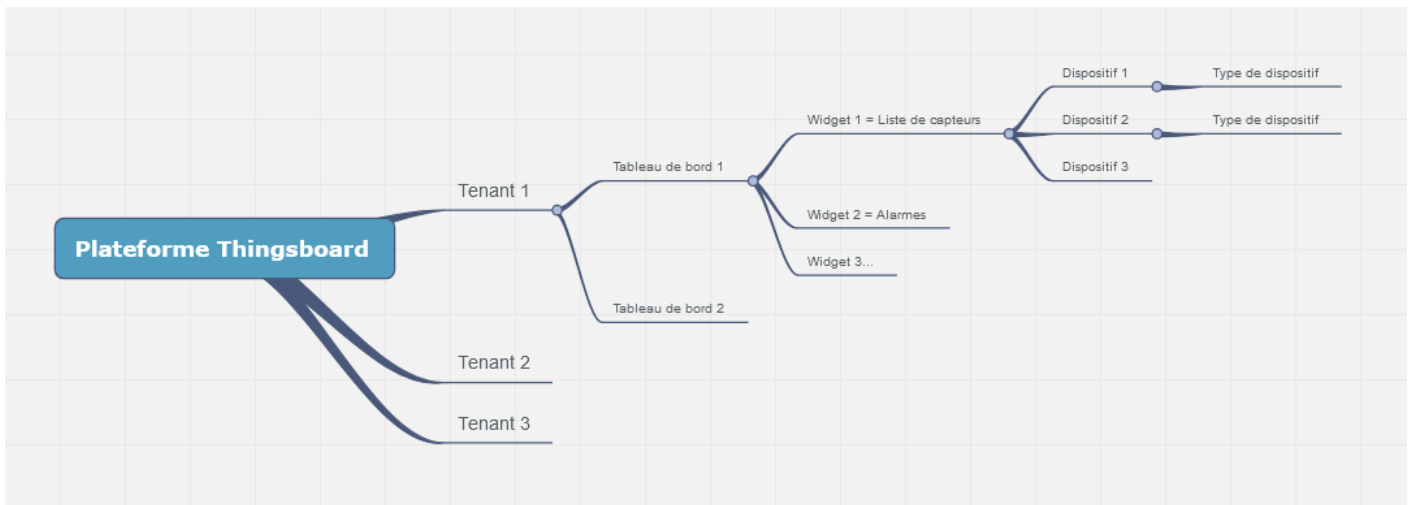

Architecture générale

La plateforme Thingsboard est une application généraliste pour le traitement des capteurs IOT.

La documentation de référence est sur le site web :

<https://thingsboard.io/docs/getting-started-guides/what-is-thingsboard/>

Afin de modifier les tableaux de bord produits, une compréhension de l'architecture est nécessaire. Elle est reprise ci-dessus.

La documentation précise les différents éléments clés : <https://thingsboard.io/docs/user-guide/entities-and-relations/>.