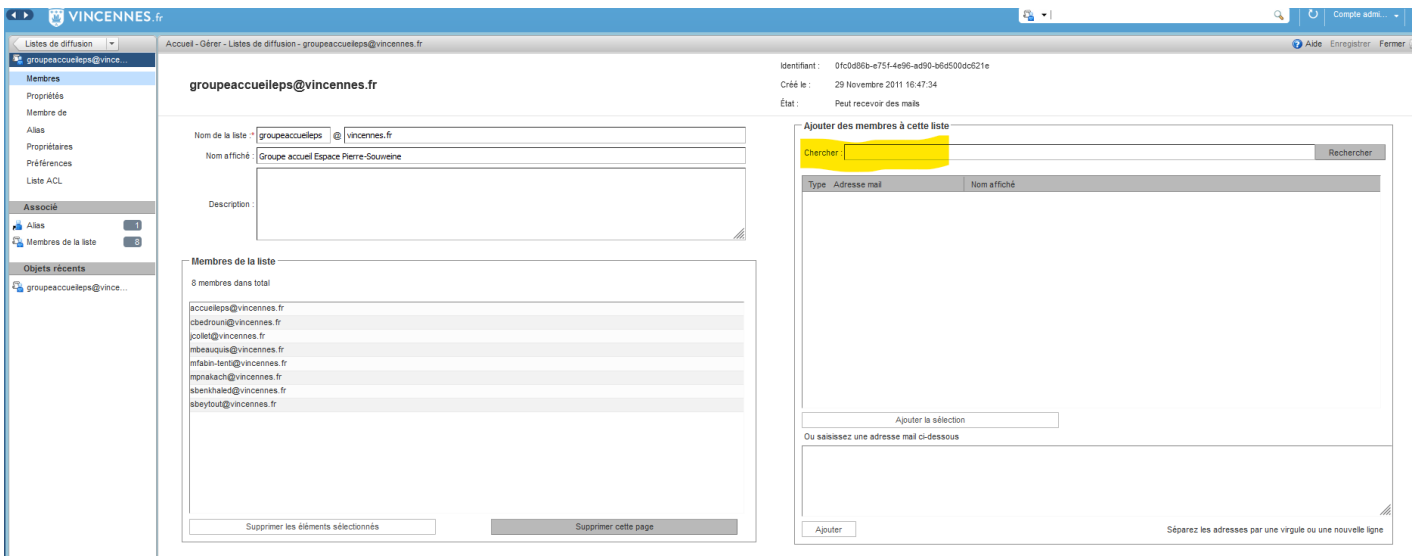

1. Installer des licences...
2. Configurer les sauvegardes
3. Installer des certificats
4. Configurer la COS par défaut

Liste de diffusion

The screenshot shows the Zimbra Admin console interface for 'Listes de diffusion'. The left sidebar contains a navigation menu with items: Gérer, Comptes (122), Alias (107), Listes de diffusion (132), and Ressources (3). The main content area is titled 'Accueil - Gérer - Listes de diffusion' and displays a table with the following columns: Adresse mail, Nom affiché, État, Dernière connexion, and Description.

Pour Créer un nouveau groupe

Nom du groupe sans espace

Nom affiché : Groupe (g en majuscule) suivi l'attribution du groupe

Ajouter des membres à cette liste par : Chercher

Ajouter un membre dans un groupe : faire un double clic sur le groupe, rechercher l'adresse email à intégrer