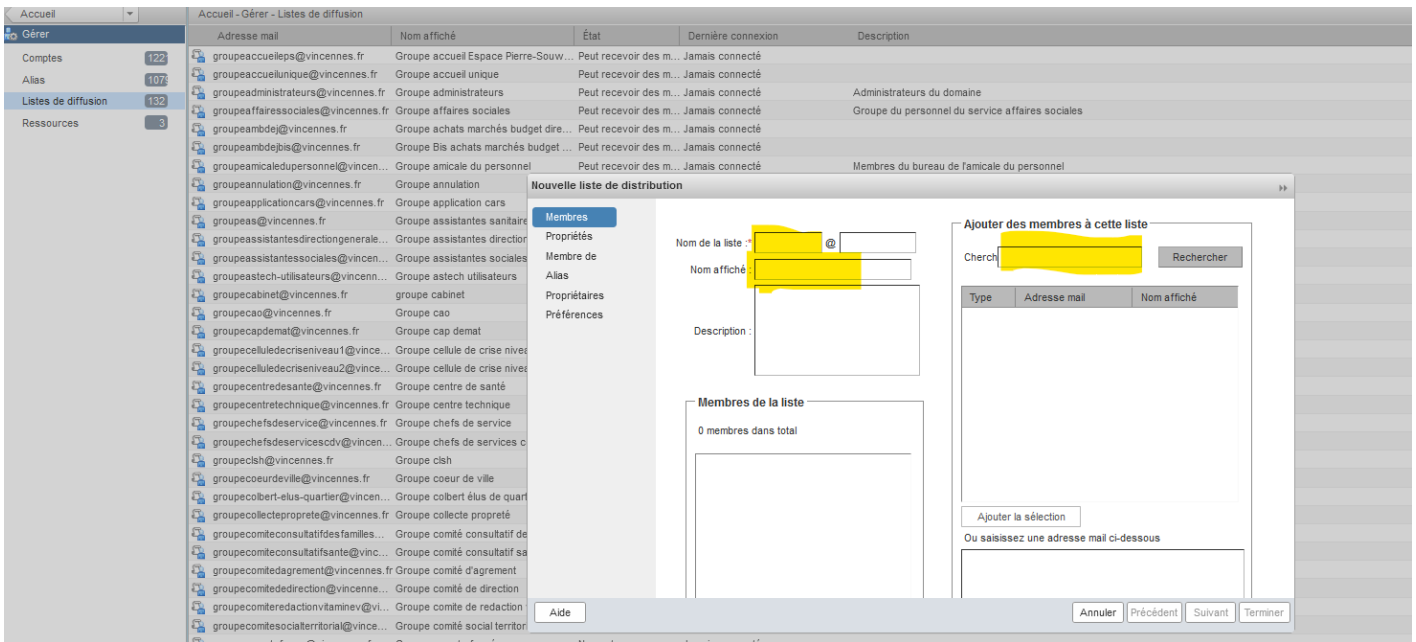

1. Installer des licences...
2. Configurer les sauvegardes
3. Installer des certificats
4. Configurer la COS par défaut

Liste de diffusion

The screenshot shows the Zimbra Admin console interface for 'Listes de diffusion'. The left sidebar contains a navigation menu with items: Gérer, Comptes (122), Alias (107), Listes de diffusion (132), and Ressources (3). The main content area is titled 'Accueil - Gérer - Listes de diffusion' and displays a table with the following columns: Adresse mail, Nom affiché, État, Dernière connexion, and Description.

Adresse mail	Nom affiché	État	Dernière connexion	Description
groupeaccueil@vincennes.fr	Groupe accueil Espace Pierre-Souv...	Peut recevoir des m...	Jamais connecté	
groupeaccueilunique@vincennes.fr	Groupe accueil unique	Peut recevoir des m...	Jamais connecté	
groupeadministrateurs@vincennes.fr	Groupe administrateurs	Peut recevoir des m...	Jamais connecté	Administrateurs du domaine
groupeaffairesociales@vincennes.fr	Groupe affaires sociales	Peut recevoir des m...	Jamais connecté	Groupe du personnel du service affaires sociales
groupeambde@vincennes.fr	Groupe achats marchés budget dire...	Peut recevoir des m...	Jamais connecté	
groupeambde@vincennes.fr	Groupe Bis achats marchés budget ...	Peut recevoir des m...	Jamais connecté	
groupeamicalepersonnel@vincen...	Groupe amicale du personnel	Peut recevoir des m...	Jamais connecté	Membres du bureau de l'amicale du personnel
groupeannulation@vincennes.fr	Groupe annulation	Peut recevoir des m...	Jamais connecté	
groupeapplicationcars@vincennes.fr	Groupe application cars	Peut recevoir des m...	Jamais connecté	

Pour Créer un nouveau groupe

Nom du groupe sans espace

Nom affiché : Groupe (g en majuscule) suivi l'attribution du groupe

Ajouter des membres à cette liste par : Chercher

Ajouter un membre dans un groupe : faire un double clic sur le groupe, rechercher l'adresse email à intégrer