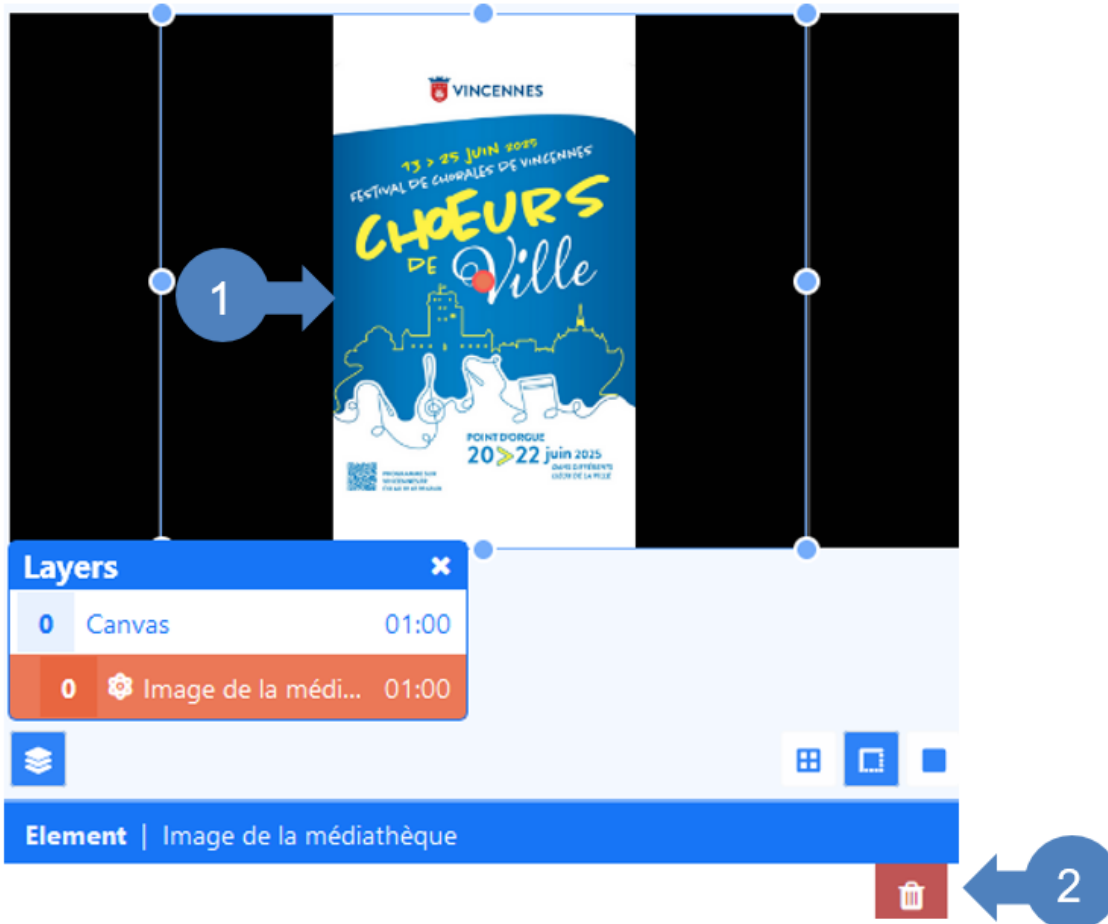

- Supprimer le média actuel

➔ 1. Cliquer sur le **média actuel**

➔ 2. Cliquer sur la **poubelle** pour supprimer le média actuel

- Paramétrer un nouveau média

- ➔ 3. Selon l'affichage souhaité, cliquer sur **image ou vidéo**
- ➔ 4. Cliquer sur **Téléverser**
- ➔ 5. Cliquer sur **Parcourir/Ajouter une pièce jointe**
- ➔ 6. Cliquer sur **Démarrer l'envoi**
- ➔ 7. Cliquer sur **Terminer**
- ➔ 8. **Positionner et redimensionner** votre média correctement par rapport à l'écran
- ➔ 9. Cliquer sur **Avancé**
- ➔ 10. Si vous souhaitez modifier la durée de votre affichage, cocher la case **Définir une durée**
- ➔ 11. Sélectionner la **durée de votre affichage**
- ➔ 12. Cliquer sur **Quitter**